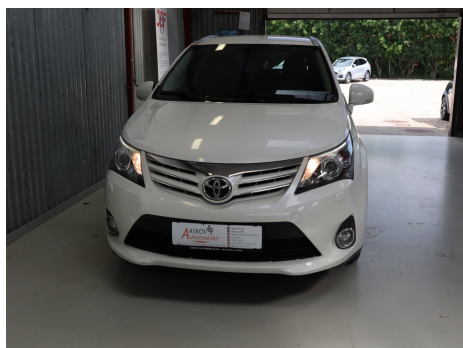

Toyota Avensis · 2,0 · D-4D T2 Premium stc.

Pris: 74.900,-

Type:	Personvogn
Modelår:	2014
1. indreg:	01/2014
Kilometer:	209.000 km.
Brændstof:	Diesel
Farve:	Hvidmetal
Antal døre:	5

bakkamera · navigation · træk · læderrat · fartpilot · 17" alufælge · fuldaut. klima · fjernb. c.lås · kørecomputer · infocenter · startspærre · auto. nedbl. bakspejl · udv. temp. måler · regnsensor · sædevarme · højdejust. førersæde · 4x el-ruder · splitbagsæde · dellæder-alcantara · kopholder · bagagerumsdækken · isofix · armlæn · aux tilslutning · bluetooth · håndfrit til mobil · multifunktionsrat · elektrisk parkeringsbremse · el-spejle m/varme · tågelygter · automatisk lys · 6 airbags · abs · antispin · esp · servo · mørktonede ruder i bag · diesel partikel filter · afhentnings tilbud uden garanti eller reklamationsret · reg. første gang 12/2013 · vi er gerne behjælpelig med et finansieringstilbud med eller uden udbetaling · undgå og køre forgæves ring for besigtigelse ·

Motor	Ydelse	Transmission	Mål	Økonomi
Volume: 2,0	Effekt: 124 HK.	Forhjulstræk	Længde: 478 cm.	Tank: 60 l.
Cylinder: 4	Moment: 310	Gear: Manuel gear	Bredde: 181 cm.	Km/l: 21,7 l.
Antal ventiler: 16	Topfart: 200 ktm/t.		Højde: 148 cm	Ejerafgift:
	0-100 km/t.: 10,0 sek.		Vægt: 1.485 kg.	DKK 4.460
				Produktionsår:
				2013